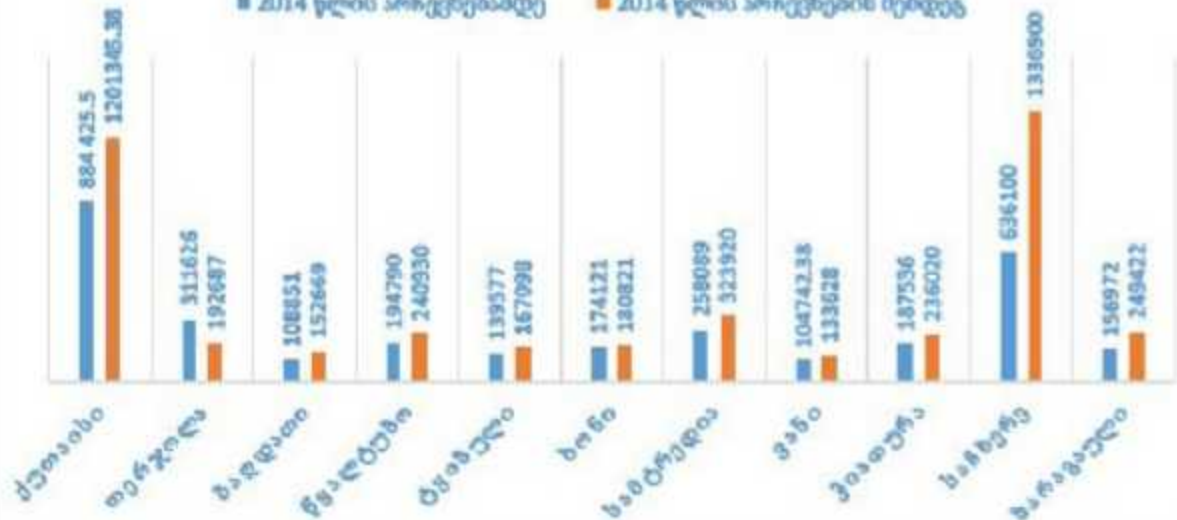

# იმერეთის მუნიციპალიტეტების ა(ა)იპებში დასაქმებულთა შრომის ანაზღაურება

■ 2014 წლის არჩევნებამდე

■ 2014 წლის არჩევნების შემდეგ

# იმერეთის მუნიციპალიტეტების ა(ა)იპებში დასაქმებულთა რიცხვი

■ 2014 წლის არჩევნებამდე ■ 2014 წლის არჩევნების შემდეგ