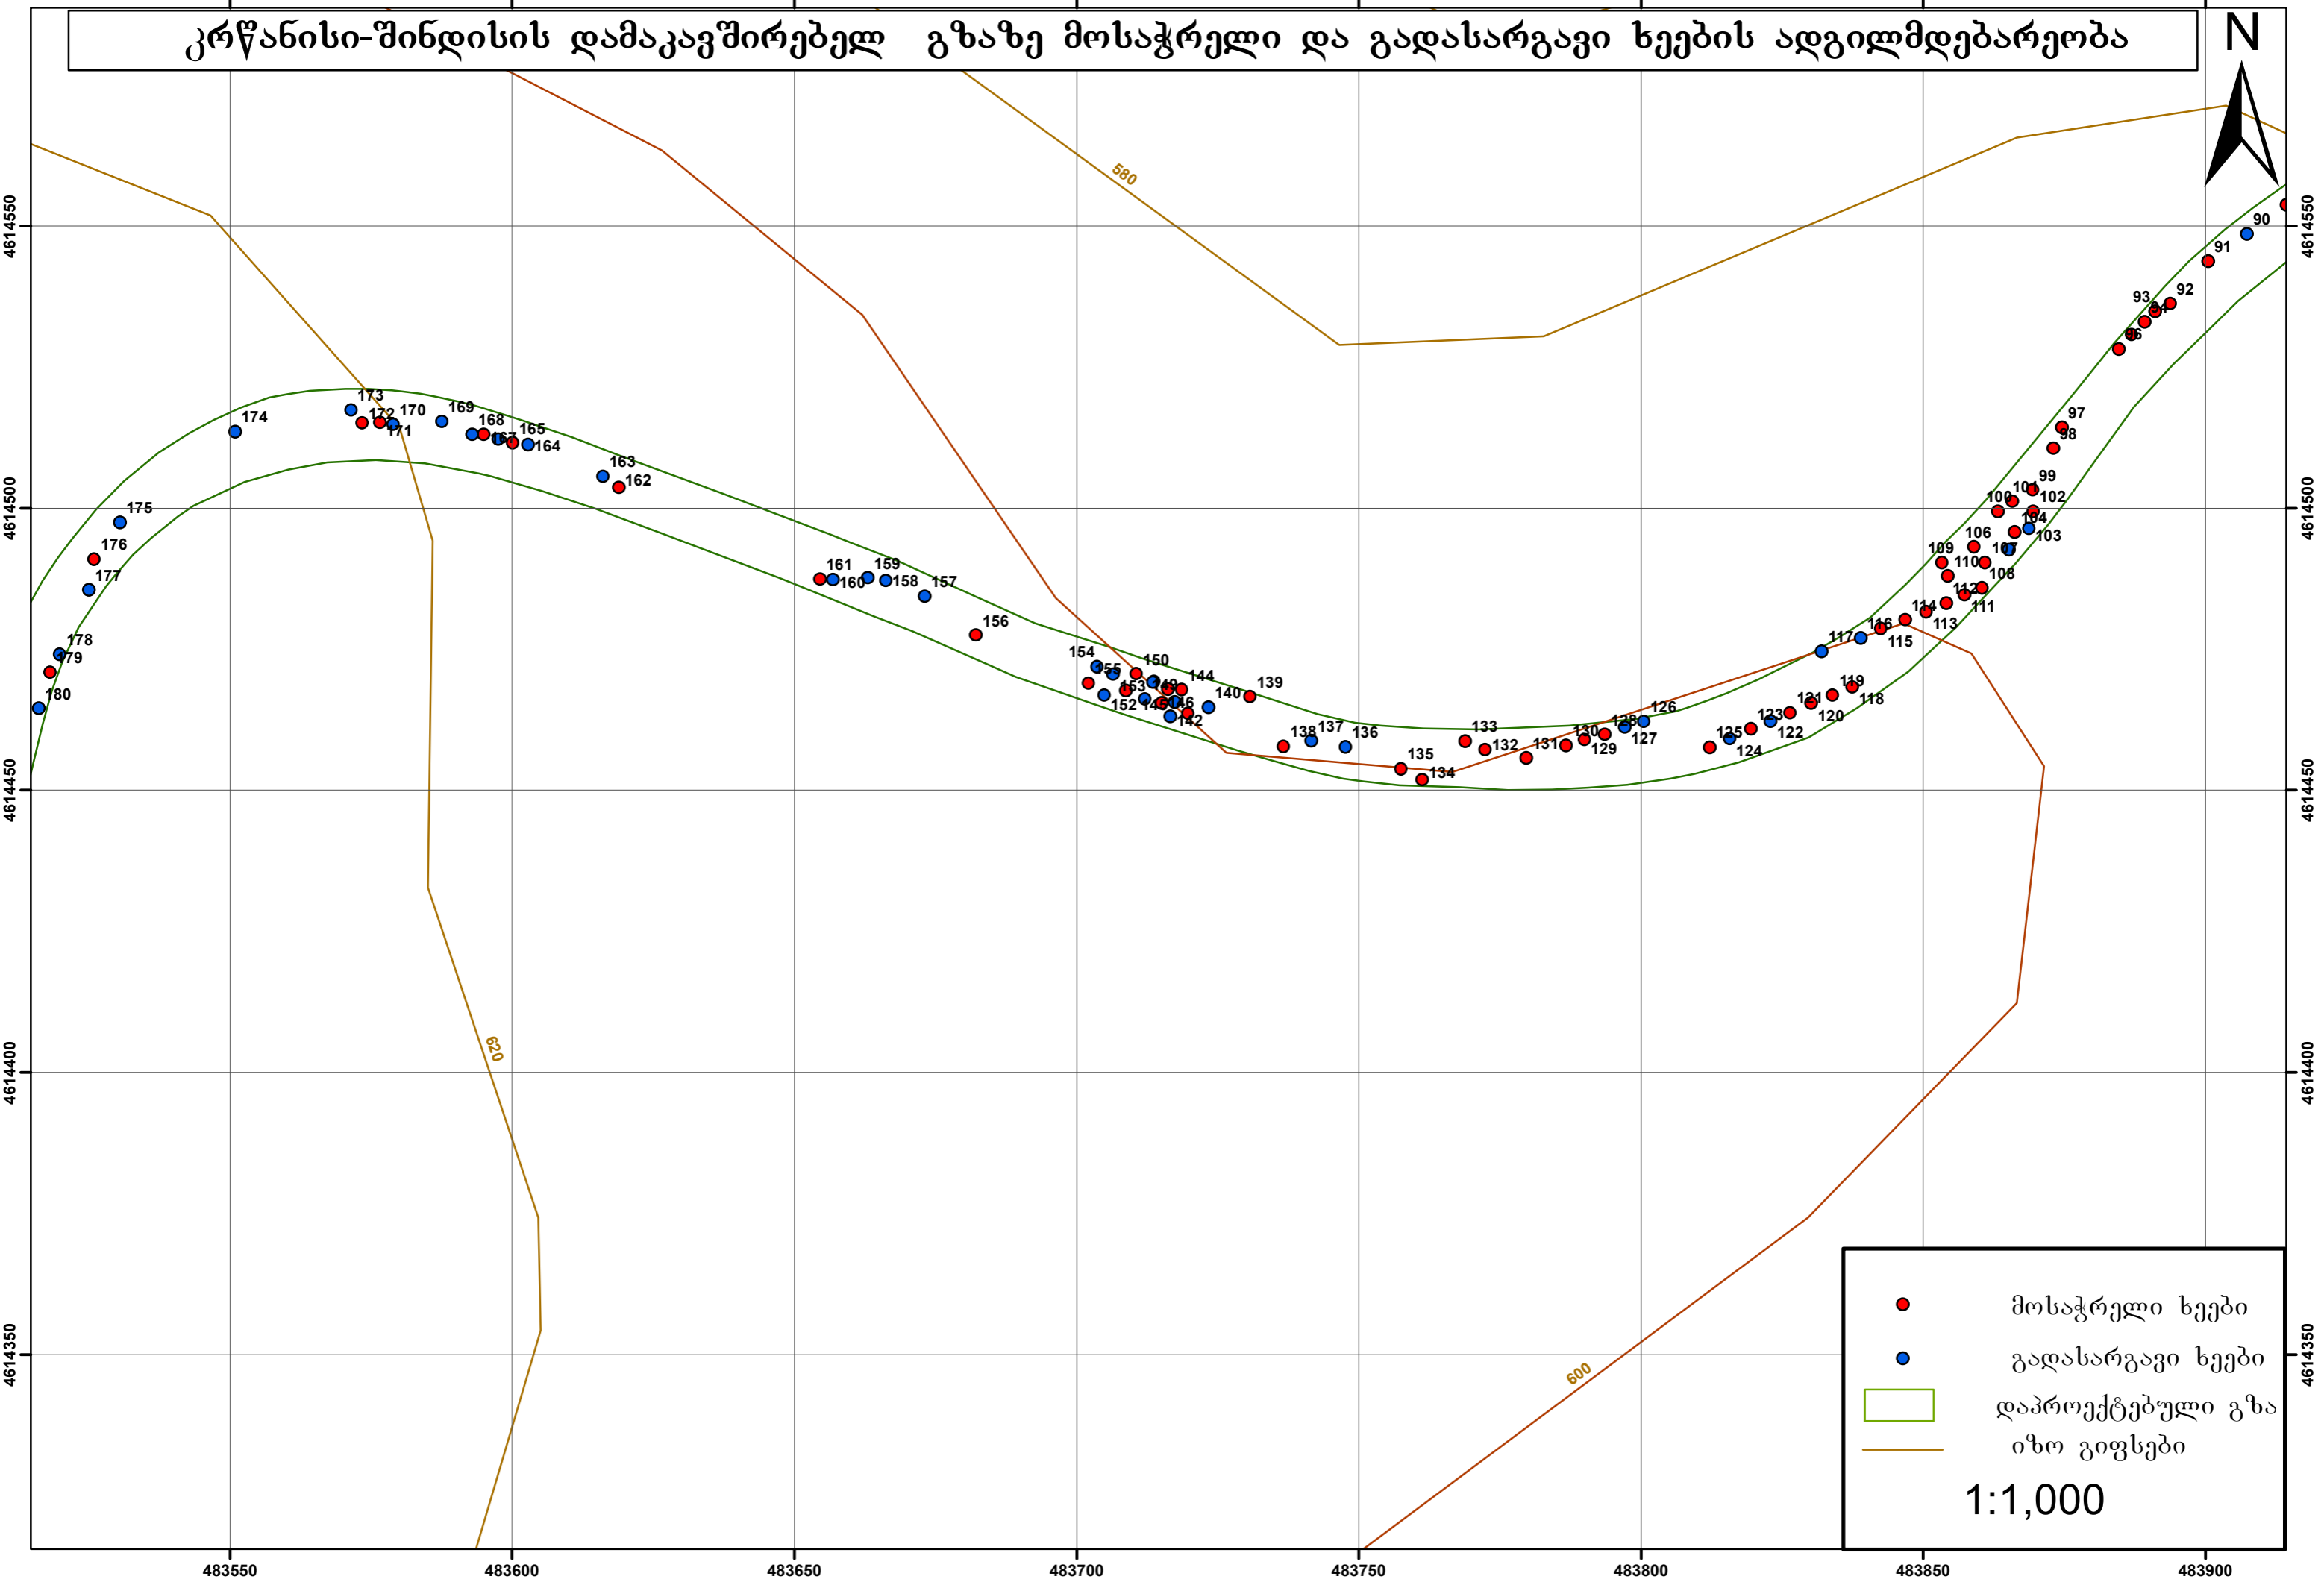

2. საპროექტო გალანწყობის მოკლე აღწერა

ზემოთ აღნიშნული პრობლემების გადაწყვეტის მიზნით საჭირო გახდა საპროექტო გზის ტექნიკურ მოთხოვნებთან შესაბამისობაში მოყვანა, კერძოდ: მიწის ვაკისისა და მრუდების მოყვანა პროექტით გათვალისწინებულ მოთხოვნებთან, რამაც გამოიწვია გზის გაყოლებით არსებული ხეების მოჭრის და მცირე დიამეტრიც ხეების გადარგვის აუცილებლობა საპროექტო გზის კონტურს გარეთ.

კრწანისი-შინდისის დამაკავშირებელ გზაზე მოსაჭრელი და გადასარგავი ხეების ადგილმდებარეობა

- მოსაჭრელი ხეები
- გადასარგავი ხეები
- დაპროექტებული გზა
- იზო გიფსები

1:1,000

კრწანისი-შინდისის დამაკავშირებელ გზაზე მოსაჭრელი და გადასარგავი ხეების ადგილმდებარეობა

- მოსაჭრელი ხეები
- გადასარგავი ხეები
- დაპროექტებული გზა
- იხო გიფსები

1:1,000

კრწანისი-შინდისის დამაკავშირებელ გზაზე მოსაჭრელი და გადასარგავი ხეების ადგილმდებარეობა

- მოსაჭრელი ხეები
- გადასარგავი ხეები
- დაპროექტებული გზა
- იზო გიფსები