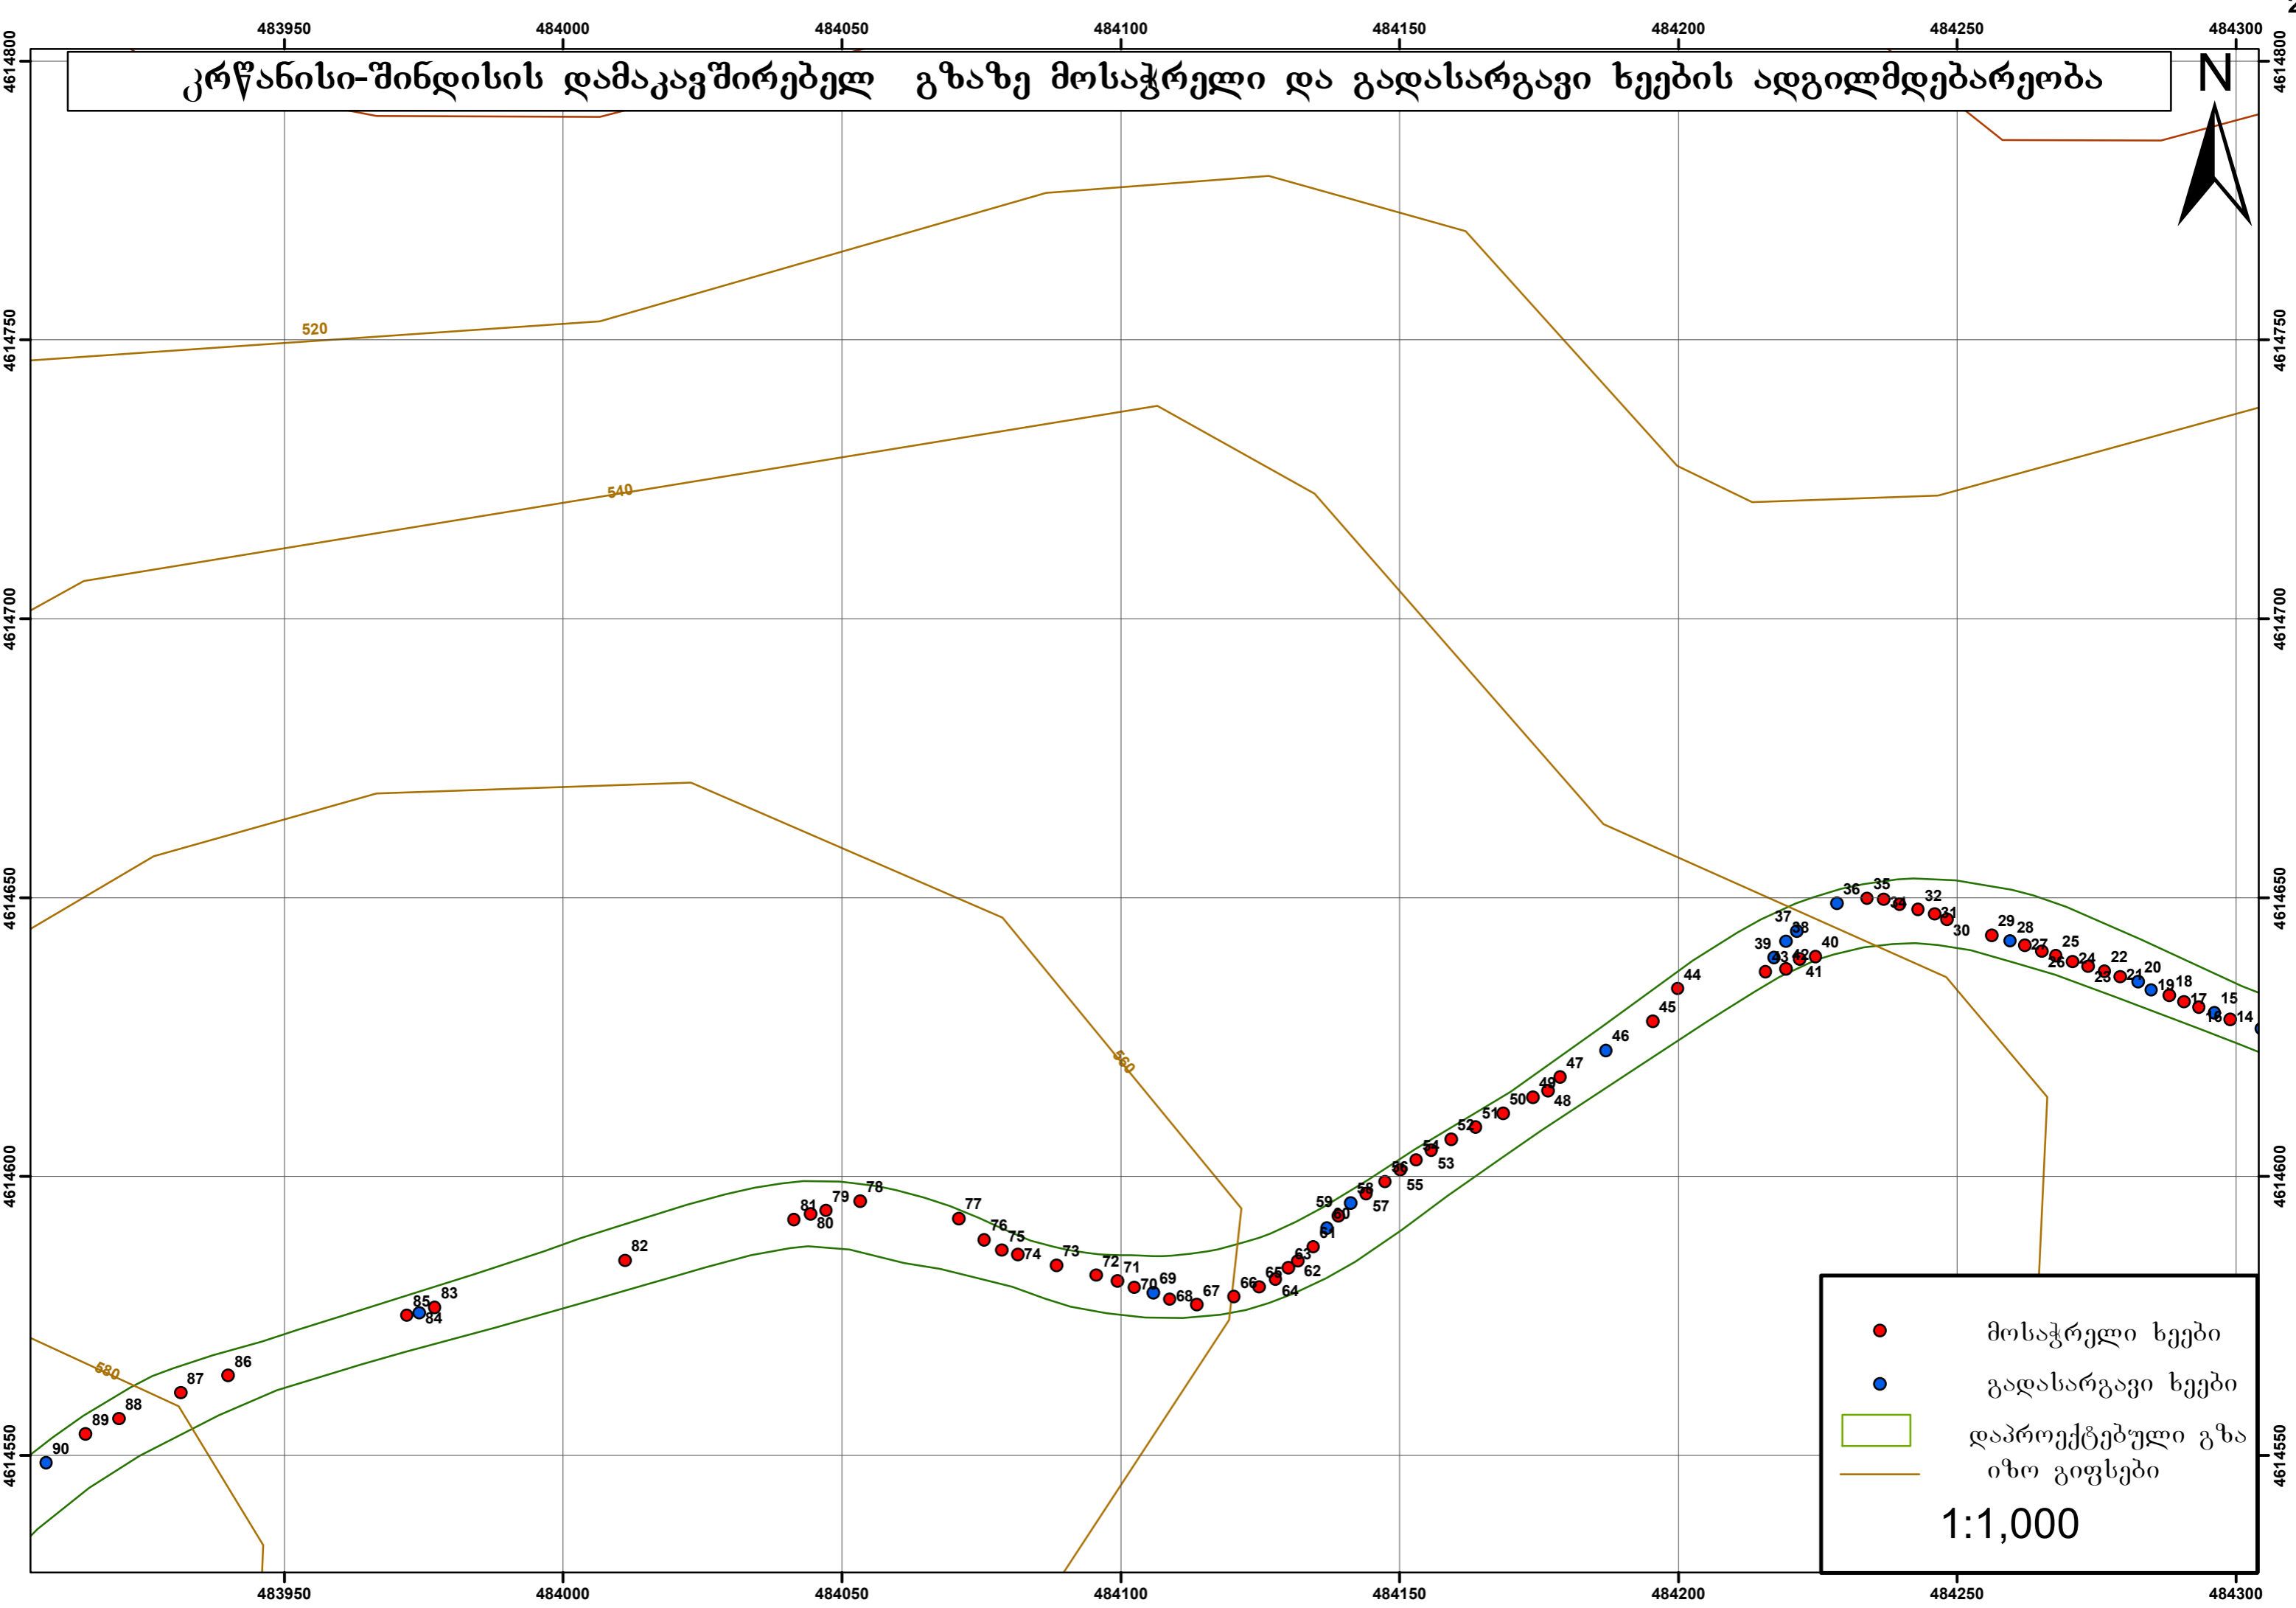

2. საპროექტო გალანწყობის მოკლე აღწერა

ზემოთ აღნიშნული პრობლემების გადაწყვეტის მიზნით საჭირო გახდა საპროექტო გზის ტექნიკურ მოთხოვნებთან შესაბამისობაში მოყვანა, კერძოდ: მიწის ვაკისისა და მრუდების მოყვანა პროექტით გათვალისწინებულ მოთხოვნებთან, რამაც გამოიწვია გზის გაყოლებით არსებული ხეების მოჭრის და მცირე დიამეტრიც ხეების გადარგვის აუცილებლობა საპროექტო გზის კონტურს გარეთ.

კრწანისი-შინდისის დამაკავშირებელ გზაზე მოსაჭრელი და გადასარგავი ხეების ადგილმდებარეობა

- მოსაჭრელი ხეები
- გადასარგავი ხეები
- დაპროექტებული გზა
- იზო გიფსები

1:1,000

კრწანისი-შინდისის დამაკავშირებელ გზაზე მოსაჭრელი და გადასარგავი ხეების ადგილმდებარეობა